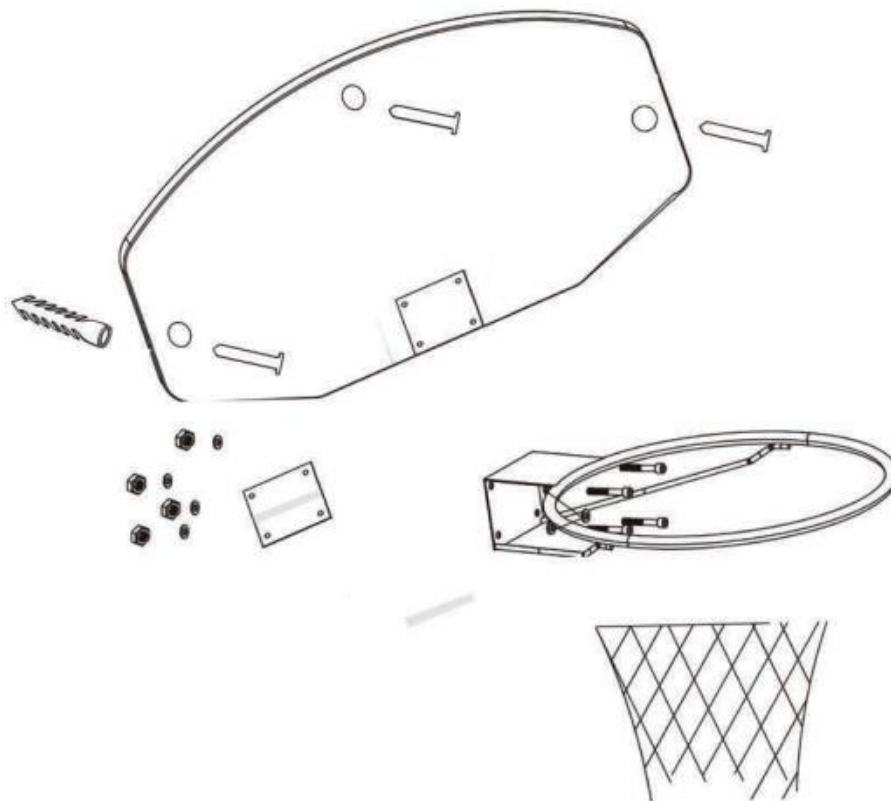

Építkezés

Jelen termékre eladó az első tulajdonosnak 2 év jótállást nyújt, az eladás napjától számítva.

A jótállás nem vonatkozik az alábbiak következtében keletkezett meghibásodásokra:

1. felhasználó hibájából keletkezett sérülések, azaz a termék meghibásodása a helytelen összeszerelés, szakszerűtlen javítás, a nem rendeltetésszerű használat
2. nem megfelelő vagy elmaradt karbantartás
3. mechanikai sérülések
4. egyes részek természetes kopása mindennapos használat következtében
5. elkerülhetetlen esemény, természeti katasztrófa
6. szakszerűtlen beavatkozások
7. nem megfelelő használat vagy alkalmatlan elhelyezés, túl alacsony vagy túl magas hőmérséklet, víz hatása, aránytalan nyomás vagy ütések, szándékosan megváltoztatott design, forma vagy méretek

Copyright – szerzői jogok

A MASTER SPORT s.r.o. társaság a jelen használati útmutató tartalmához kapcsolódó minden szerzői jogot fenntartja. A szerzői jog megtiltja a jelen használati útmutató bármely részének, illetve egészének másolását harmadik fél által, a társaság előzetes és kifejezett hozzájárulása nélkül. A MASTER SPORT s.r.o. társaság nem vállal felelősséget a jelen használati útmutatóban közölt információk felhasználásáért, bármilyen szabadalomért nem vállal semmilyen felelősséget.