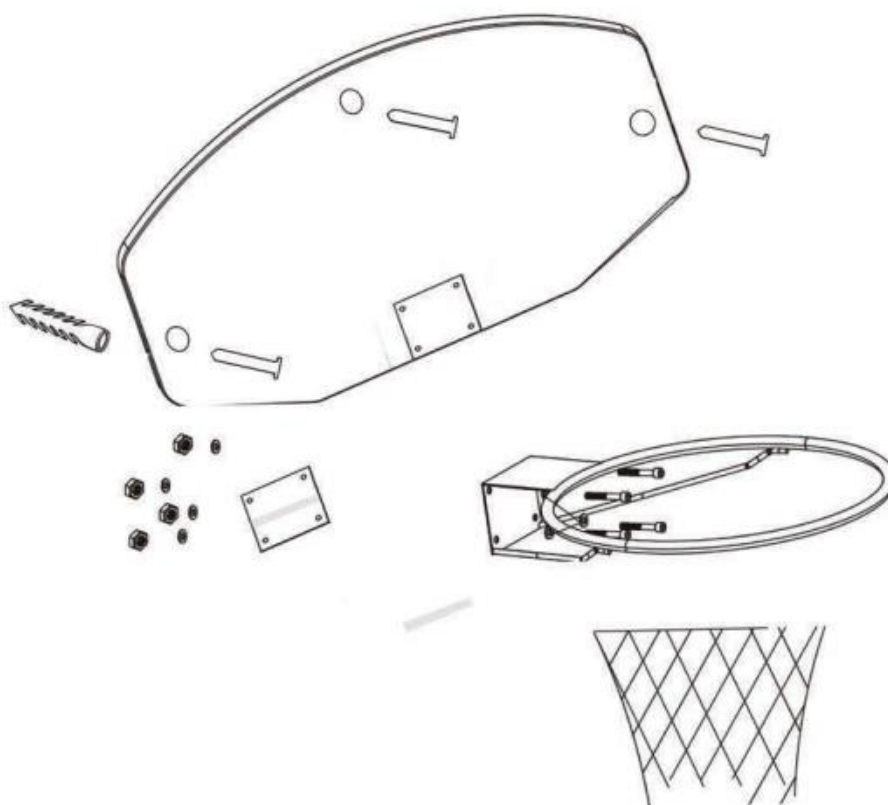

Montáž

Predávajúci poskytuje na tento výrobok prvému majiteľovi **záruku 2 roky odo dňa predaja.**

Záruka sa nevzťahuje na závady vzniknuté:

1. zavinením užívateľa t.j. poškodenie výrobku nesprávnou montážou, neodbornou repasiou, užívaním v nesúlade so záručným listom
2. nesprávnou alebo zanedbanou údržbou
3. mechanickým poškodením
4. opotrebovaním dielov pri bežnom používaní
5. neodvratnou udalosťou a živelnou pohromou
6. neodbornými zásahmi
7. nesprávnym zaobchádzaním, či nevhodným umiestnením, vplyvom nízkej alebo vysokej teploty, pôsobením vody, neúmerným tlakom a nárazmi, úmyselne pozmeneným designom, tvarom alebo rozmermi

Copyright - autorské práva

Spoločnosť MASTER SPORT s.r.o. si vyhradzuje všetky autorské práva k obsahu tohoto návodu na použitie. Autorské právo zakazuje reprodukciu častí tohto návodu alebo ako celku treťou stranou bez výslovného súhlasu spoločnosti MASTER SPORT s.r.o.. Spoločnosť MASTER SPORT s.r.o. pre použitie informácií obsiahnutých v tomto návode na použitie nepreberá žiadnu zodpovednosť za akýkoľvek patent.